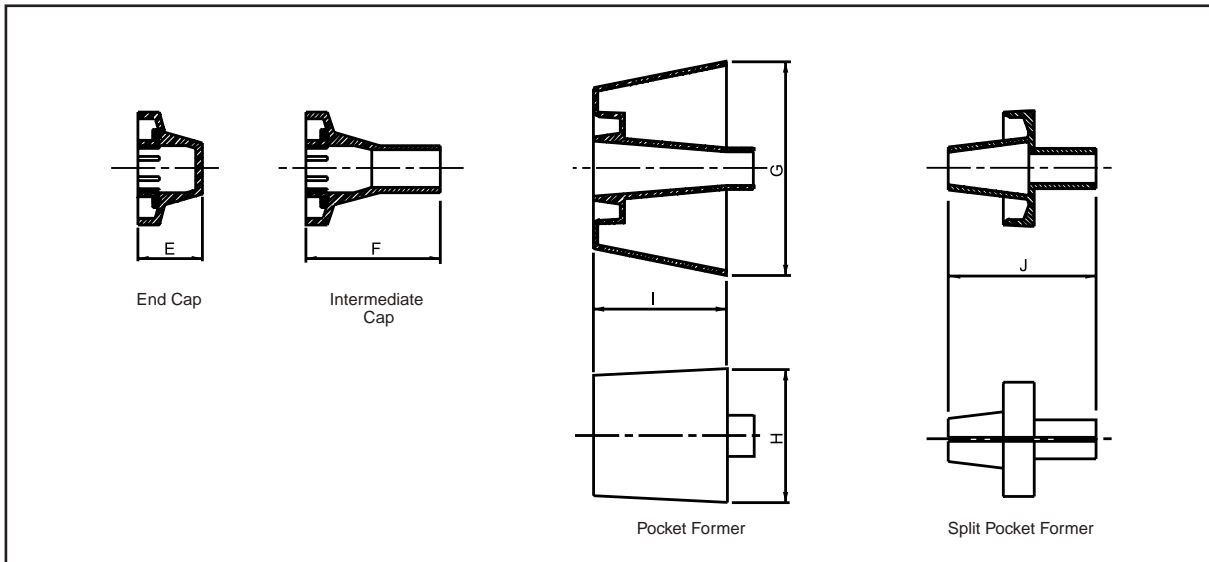

Anchorage VSL Type S5CP+

Type	A	B	C	D	E	F	G	H	I	J
CP+	5.00	2.25	2.50	15	1.50	2.5	4	2.5	2.5	2.81