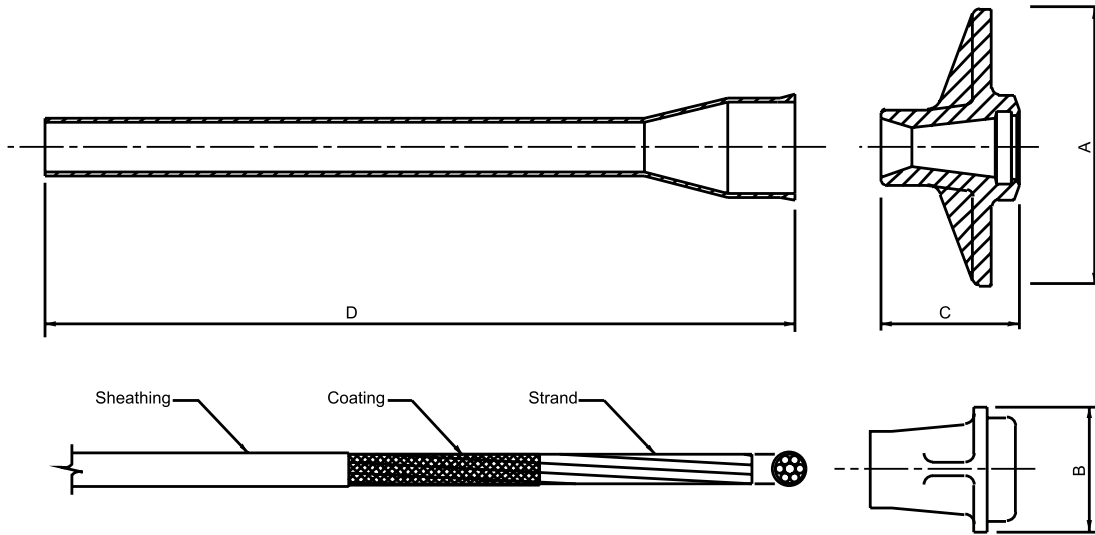

Anchorage VSL Type S5CP+

Type	A	B	C	D	E	F	G	H	I	J
CP+	5.00	2.25	2.50	15	1.50	2.5	4	2.5	2.5	2.81