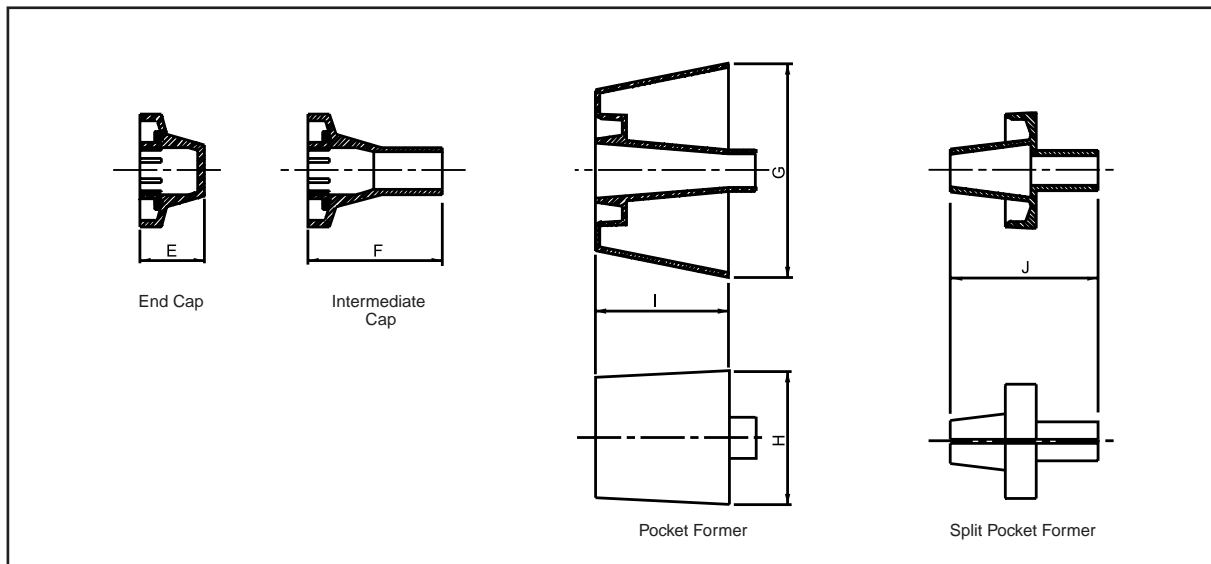

Anchorage VSL Type S5CP+

Type	A	B	C	D	E	F	G	H	I	J
CP+	5.00	2.25	2.50	15	1.50	2.5	4	2.5	2.5	2.81