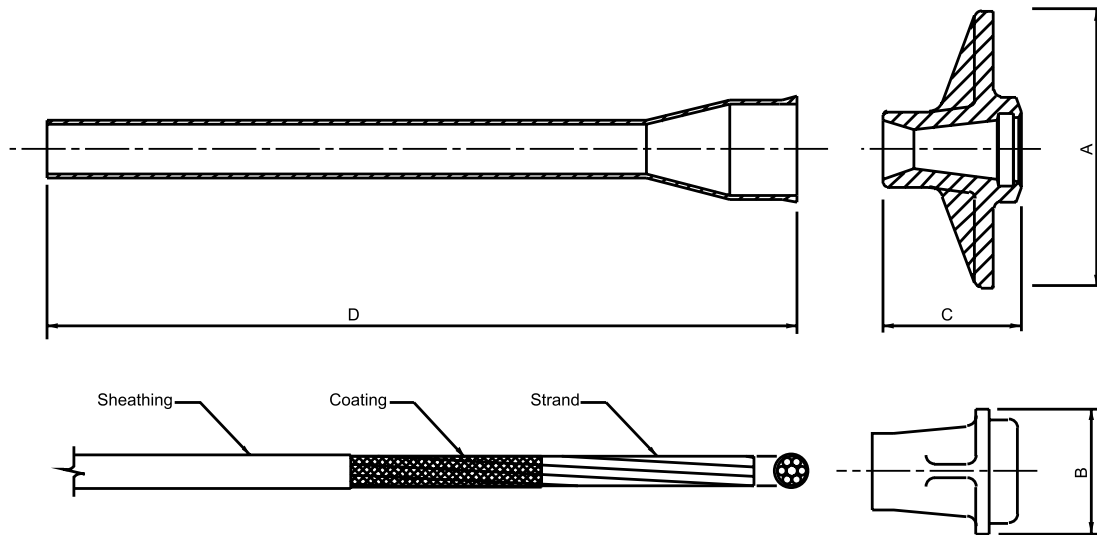

Anchorage VSL Type S5CP+

Type	A	B	C	D	E	F	G	H	I	J
CP+	5.00	2.25	2.50	15	1.50	2.5	4	2.5	2.5	2.81